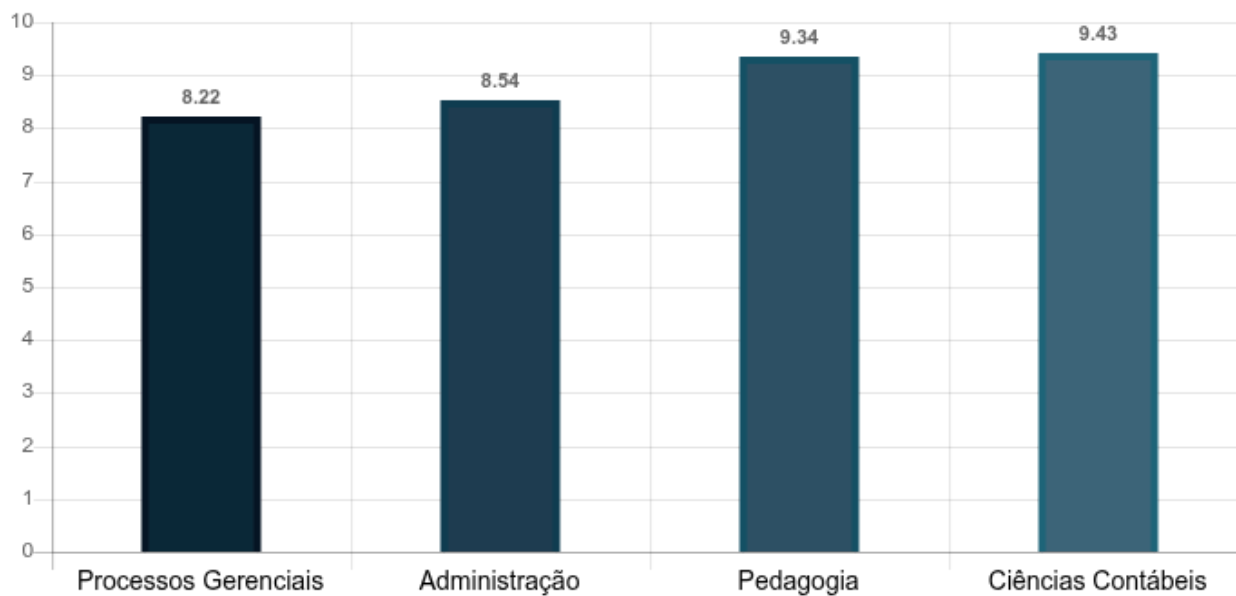

Avaliação Institucional 2024.2 - EAD

Comissão Própria de Avaliação (CPA)

Média do Corpo Docente

Média dos Tutores

Média da Coordenação

Média do Curso

Média da Estrutura