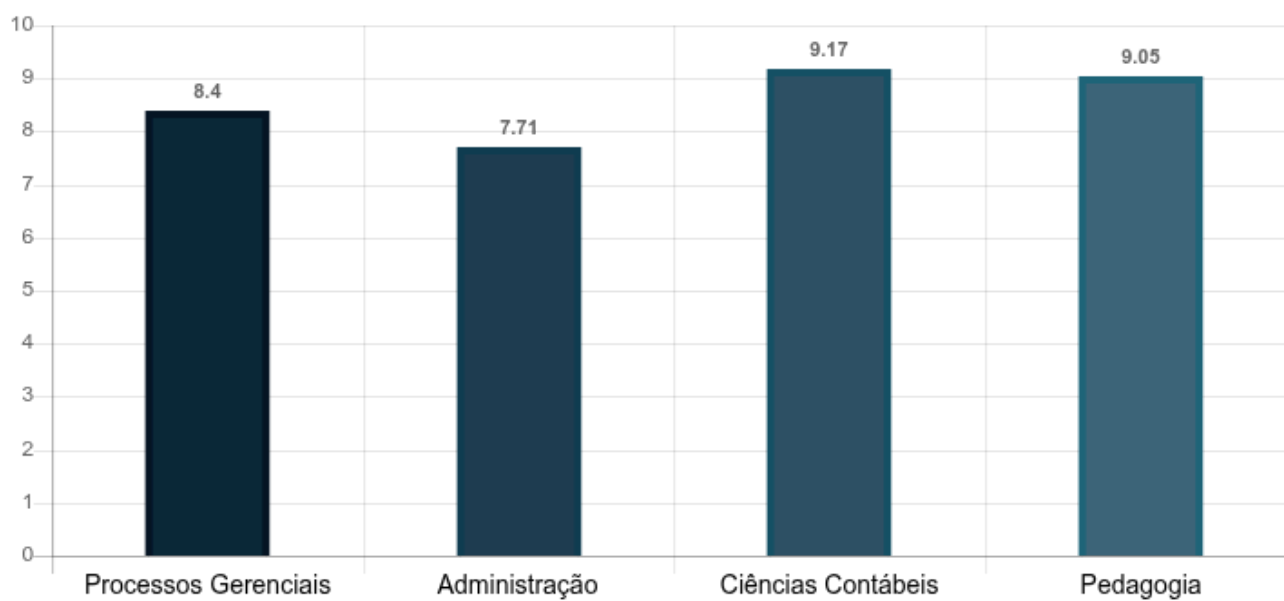

Avaliação Institucional 2024.2 - EAD

Comissão Própria de Avaliação (CPA)

Média do Corpo Docente

Média dos Tutores

Média da Coordenação

Média do Curso

Média da Estrutura