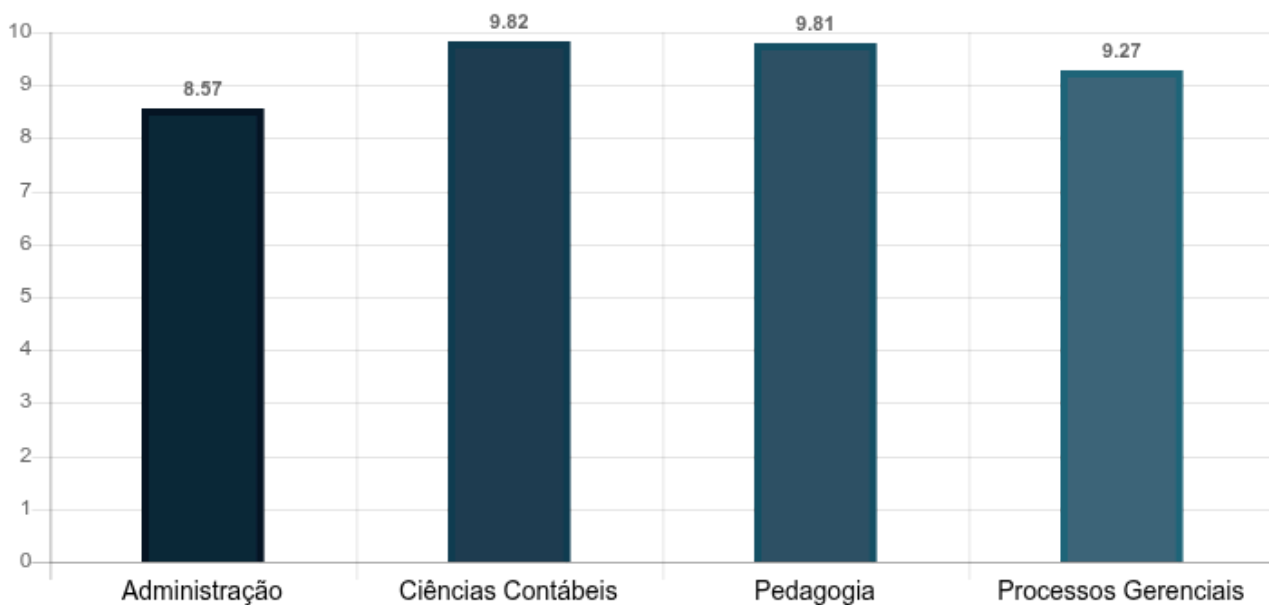

Avaliação Institucional 2024.2 - EAD

Comissão Própria de Avaliação (CPA)

Média do Corpo Docente

Média dos Tutores

Média da Coordenação

Média do Curso

Média da Estrutura