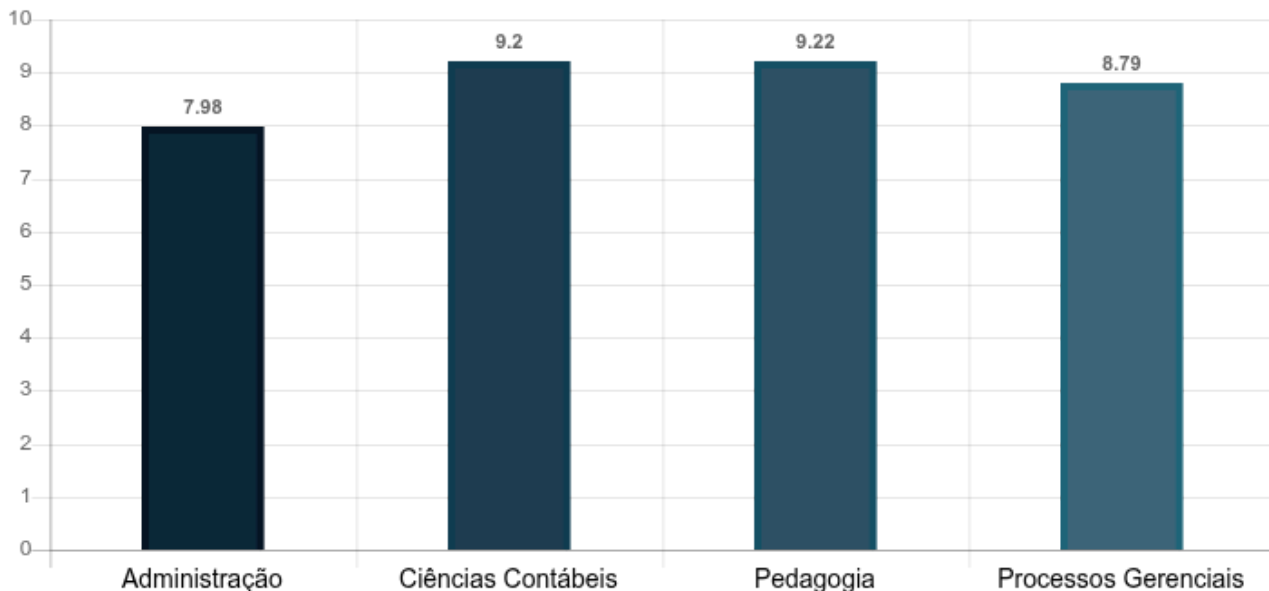

Avaliação Institucional 2024.2 - EAD

Comissão Própria de Avaliação (CPA)

Média do Corpo Docente

Média dos Tutores

Média da Coordenação

Média do Curso

Média da Estrutura