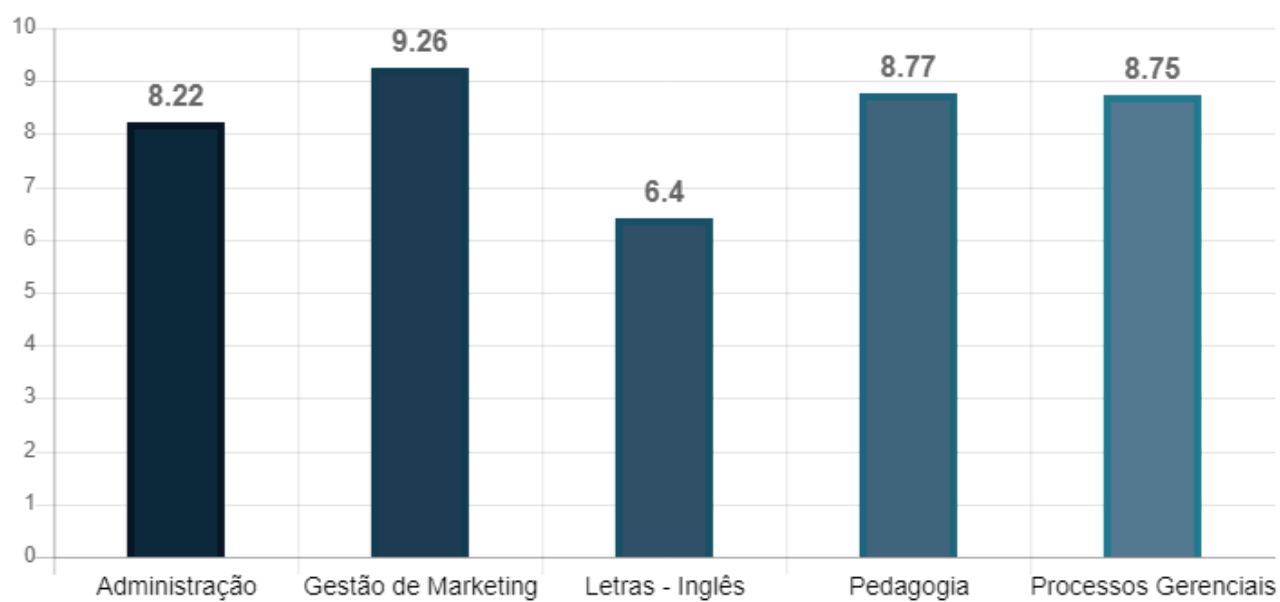

Avaliação Institucional 2019.2 - EAD

Comissão Própria de Avaliação (CPA)

Média do Corpo Docente

Média dos Tutores

Média da Coordenação

Média do Curso

Média da Infraestrutura