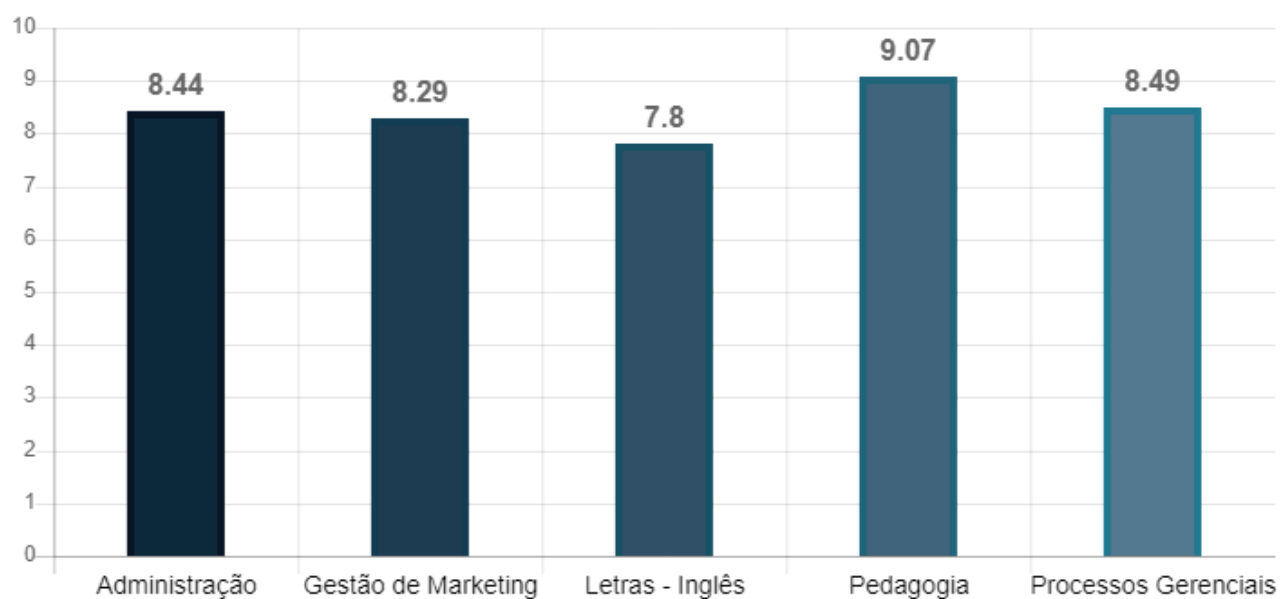

Avaliação Institucional 2019.2 - EAD

Comissão Própria de Avaliação (CPA)

Média do Corpo Docente

Média dos Tutores

Média da Coordenação

Média do Curso

Média da Infraestrutura