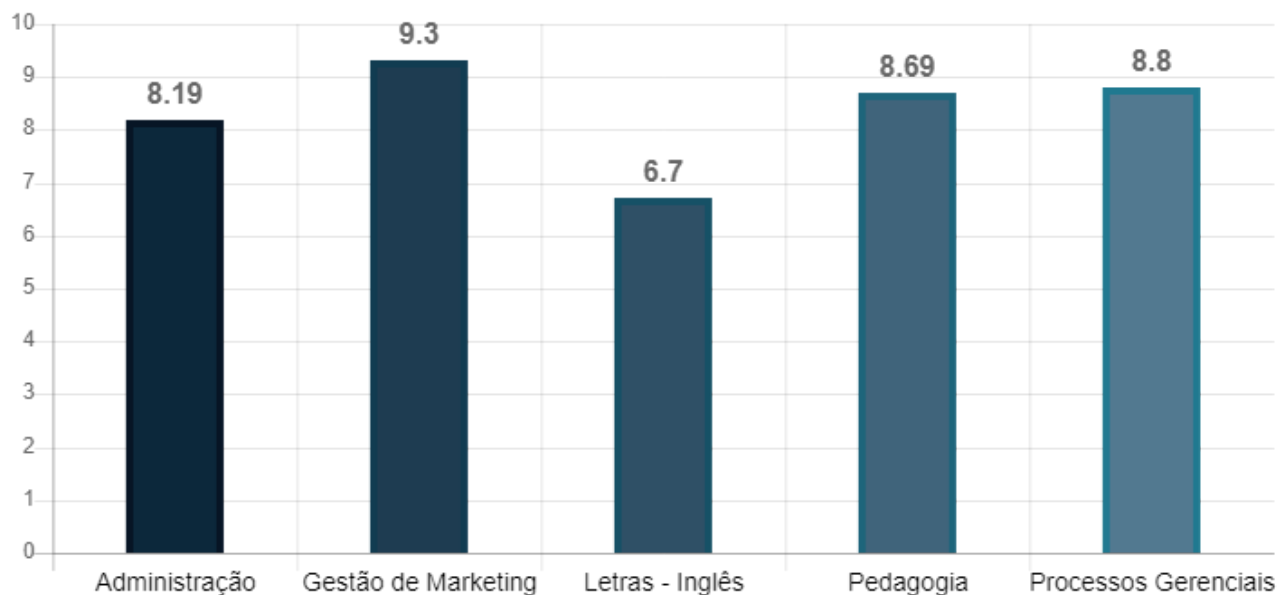

Avaliação Institucional 2019.2 - EAD

Comissão Própria de Avaliação (CPA)

Média do Corpo Docente

Média dos Tutores

Média da Coordenação

Média do Curso

Média da Infraestrutura