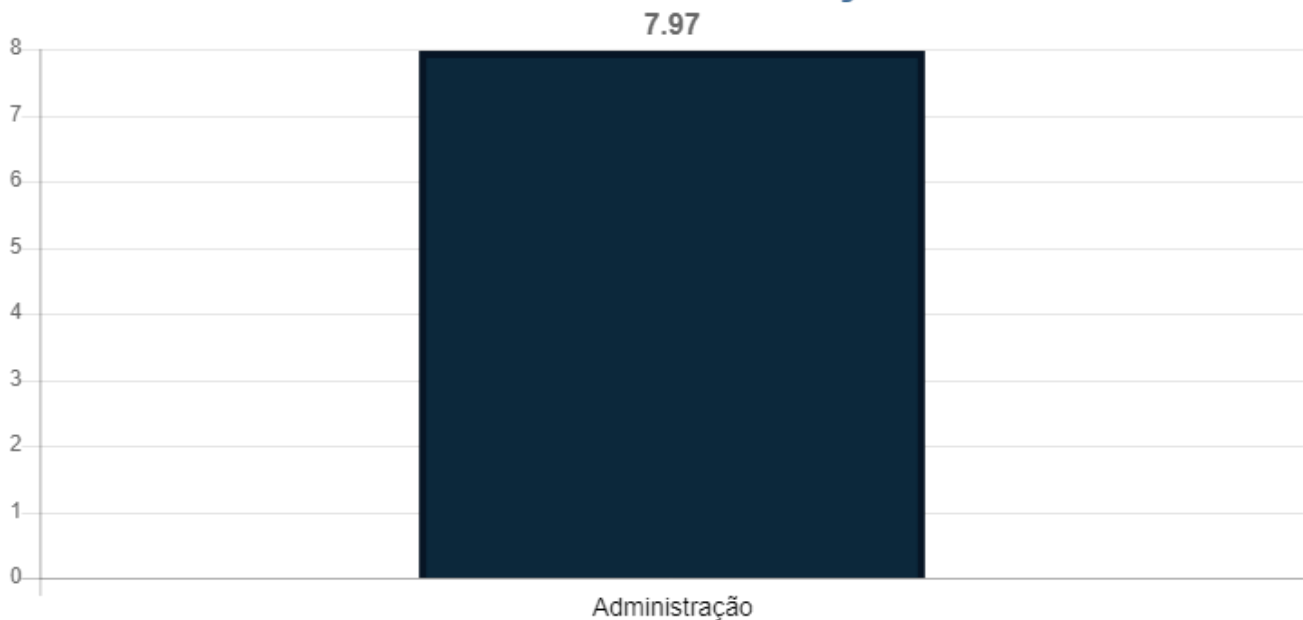

Avaliação Institucional 2016 - EaD

Comissão Própria de Avaliação (CPA)

Média do Corpo Docente

Média da Coordenação

Média do Curso

Média da Infraestrutura